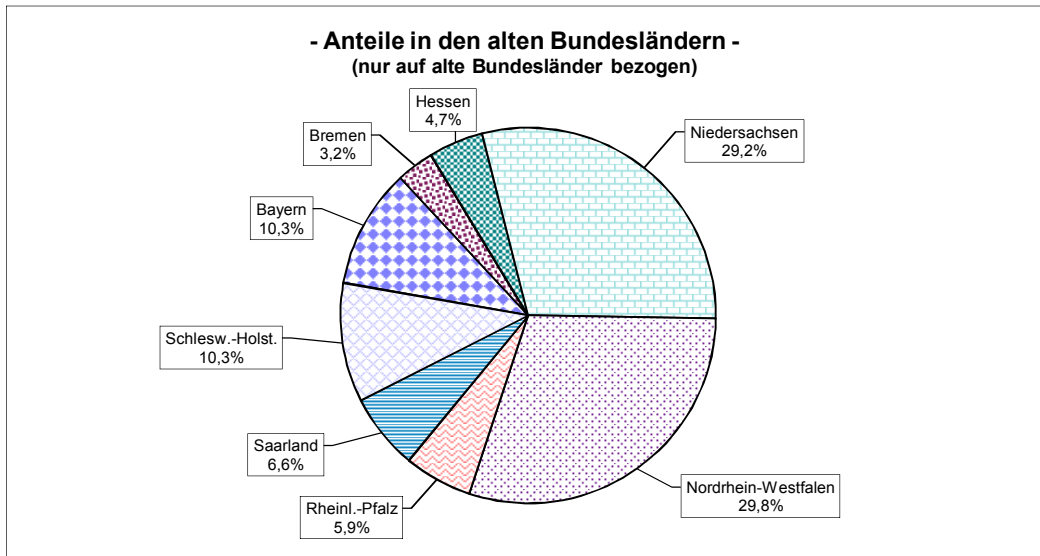

Statistik der Gemeinschaftsaufgabe "Verbesserung der regionalen Wirtschaftsstruktur"
bewilligte GRW-/EFRE-Mittel (gewerbliche Wirtschaft und Infrastruktur) nach Bundesländern

Bewilligungen 1991 bis 2015

*) einschließlich Berlin

Stand: 21.3.2016