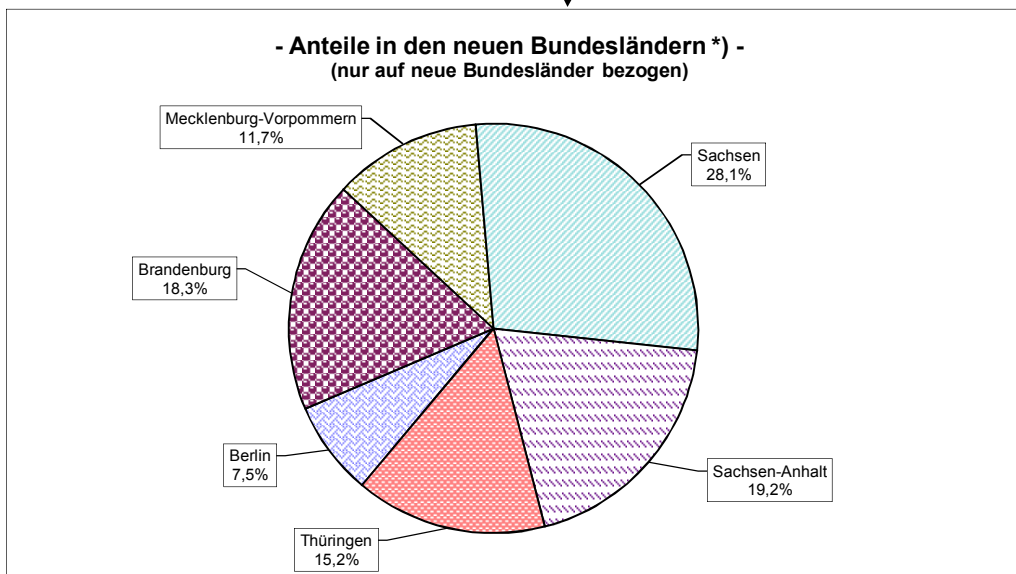

Statistik der Gemeinschaftsaufgabe "Verbesserung der regionalen Wirtschaftsstruktur"
bewilligte GRW-/EFRE-Mittel (gewerbliche Wirtschaft und Infrastruktur) nach Bundesländern

Bewilligungen 1991 bis 2015

*) einschließlich Berlin

Stand: 21.3.2016