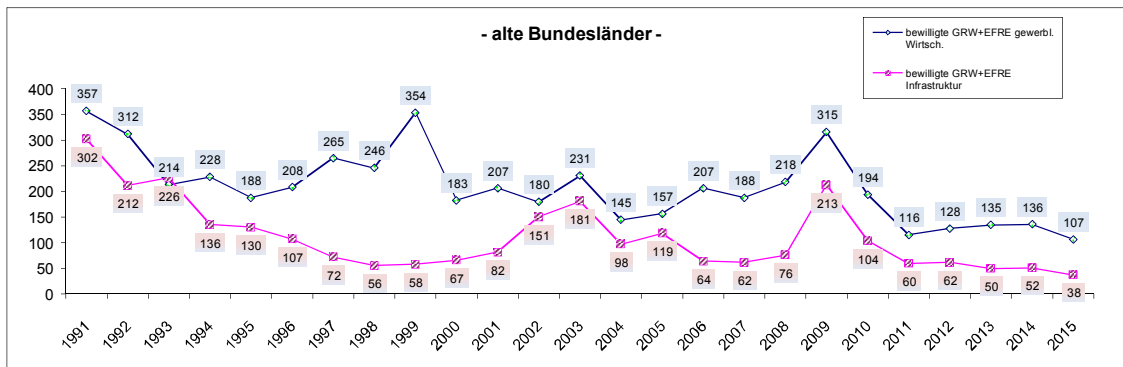

Bundesamt
für Wirtschaft und
Ausfuhrkontrolle

Bewilligte GRW-Mittel nach Jahren Zeitraum 1991 bis 2015

Bund-Länder-Gemeinschaftsaufgabe "Verbesserung der regionalen
Wirtschaftsstruktur" (GRW)

Statistik der Gemeinschaftsaufgabe "Verbesserung der regionalen Wirtschaftsstruktur"

bewilligte GRW-/EFRE-Mittel nach Jahren in Mio. €; Bewilligungen 1991 bis 2015
Aufteilung gewerbliche Wirtschaft / Infrastruktur

*) einschließlich Berlin

Stand: 21.3.2016

Impressum

Herausgeber

Bundesamt für Wirtschaft und Ausfuhrkontrolle
Leitungsstab Presse- und Sonderaufgaben
Frankfurter Str. 29 - 35
65760 Eschborn