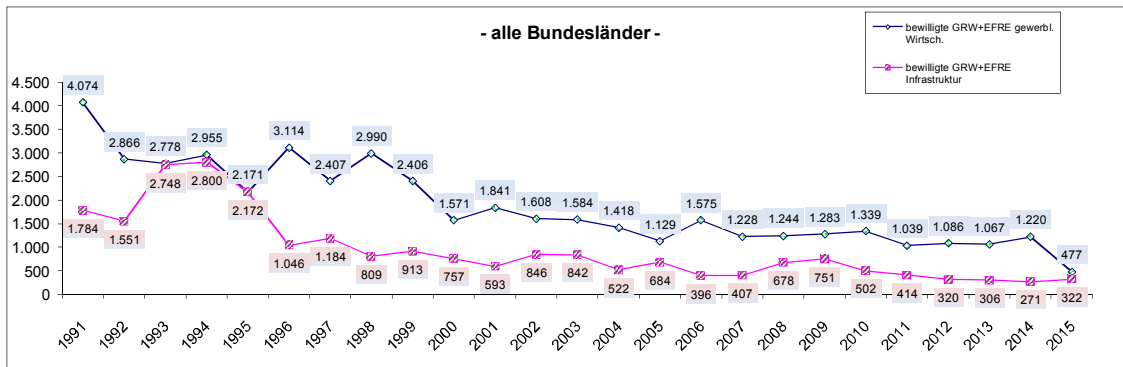

Bundesamt
für Wirtschaft und
Ausfuhrkontrolle

Bewilligte GRW-Mittel nach Jahren Zeitraum 1991 bis 2015

Bund-Länder-Gemeinschaftsaufgabe "Verbesserung der regionalen
Wirtschaftsstruktur" (GRW)

Statistik der Gemeinschaftsaufgabe "Verbesserung der regionalen Wirtschaftsstruktur"

bewilligte GRW-/EFRE-Mittel nach Jahren in Mio. €; Bewilligungen 1991 bis 2015
Aufteilung gewerbliche Wirtschaft / Infrastruktur

*) einschließlich Berlin

Stand: 21.3.2016

Impressum

Herausgeber

Bundesamt für Wirtschaft und Ausfuhrkontrolle
Leitungsstab Presse- und Sonderaufgaben
Frankfurter Str. 29 - 35
65760 Eschborn