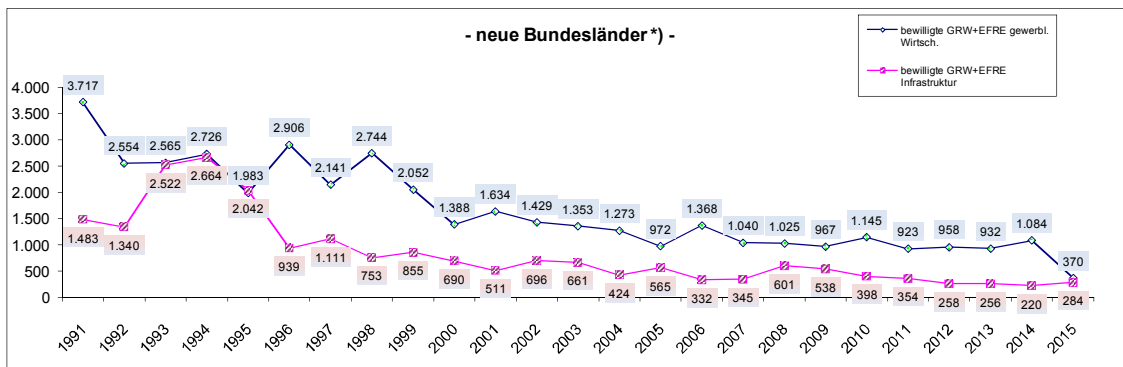

Bundesamt
für Wirtschaft und
Ausfuhrkontrolle

Bewilligte GRW-Mittel nach Jahren Zeitraum 1991 bis 2015

Bund-Länder-Gemeinschaftsaufgabe "Verbesserung der regionalen
Wirtschaftsstruktur" (GRW)

Statistik der Gemeinschaftsaufgabe "Verbesserung der regionalen Wirtschaftsstruktur"

bewilligte GRW-/EFRE-Mittel nach Jahren in Mio. €; Bewilligungen 1991 bis 2015
Aufteilung gewerbliche Wirtschaft / Infrastruktur

*) einschließlich Berlin

Stand: 21.3.2016

Impressum

Herausgeber

Bundesamt für Wirtschaft und Ausfuhrkontrolle
Leitungsstab Presse- und Sonderaufgaben
Frankfurter Str. 29 - 35
65760 Eschborn